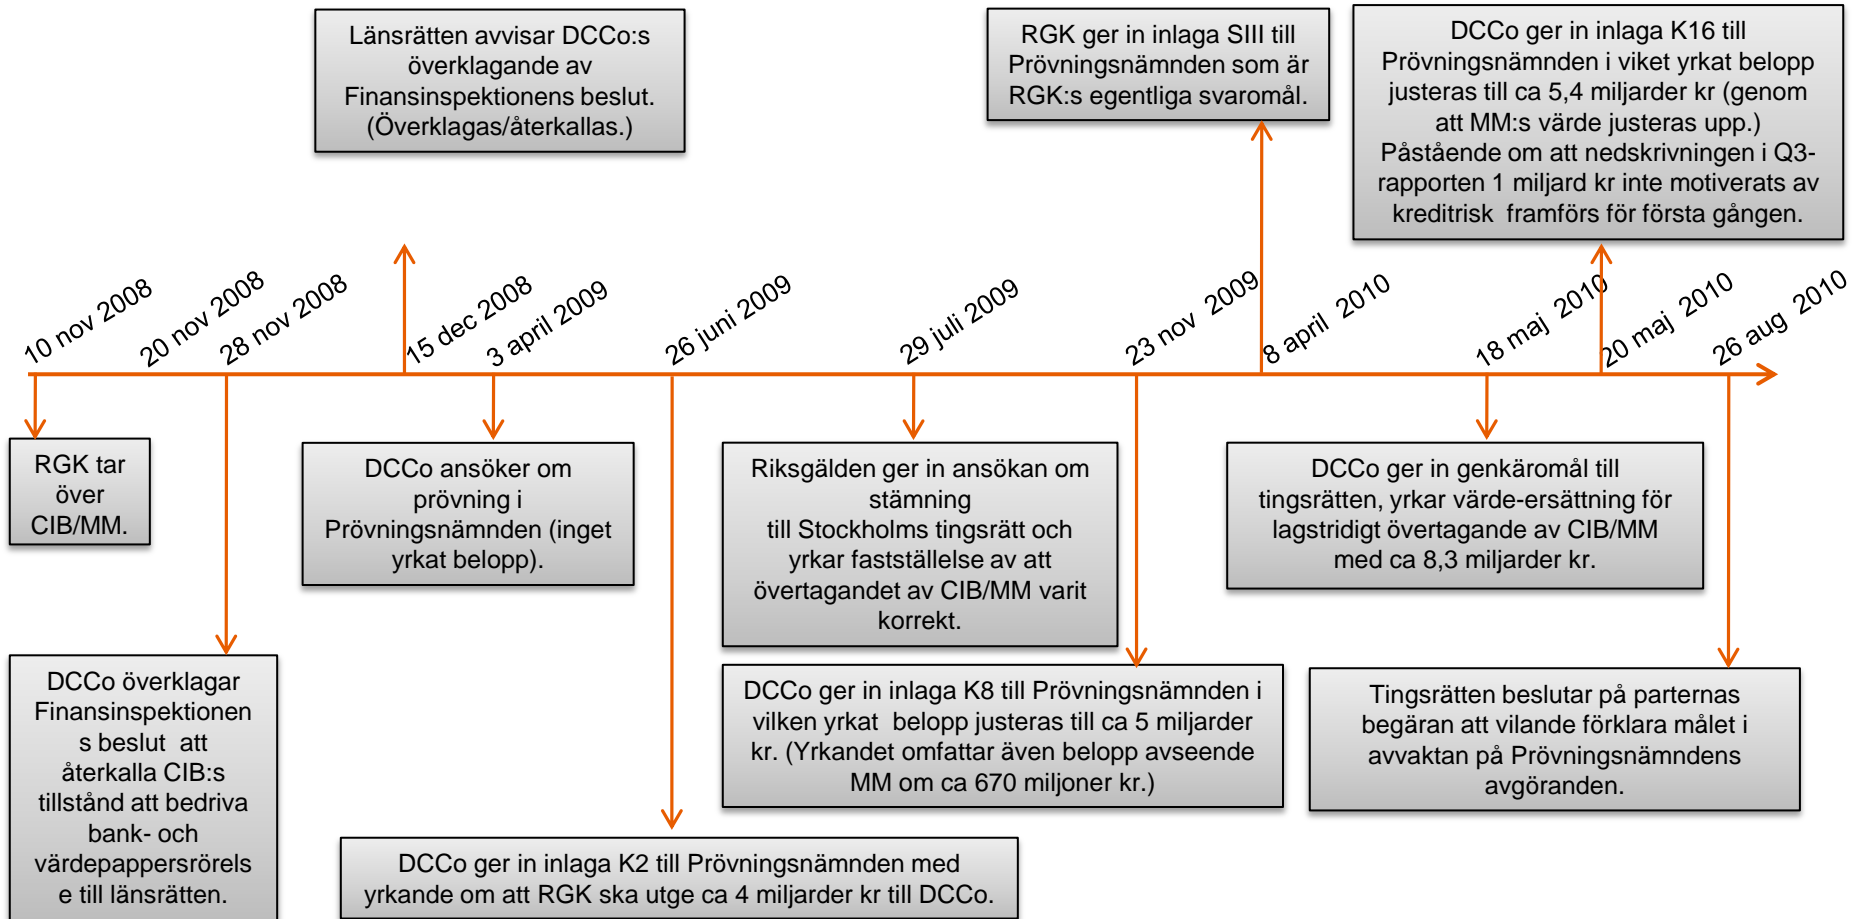

Carnegietvisterna – två rättsprocesser

CIB = Carnegie Investment Bank AB
 DCCo = D. Carnegie & Co AB
 FI = Finansinspektionen
 MM = Max Matthiessen Holding AB
 RB = Riksbanken
 RGK = Riksgäldskontoret

Carnegietvisterna – två rättsprocesser